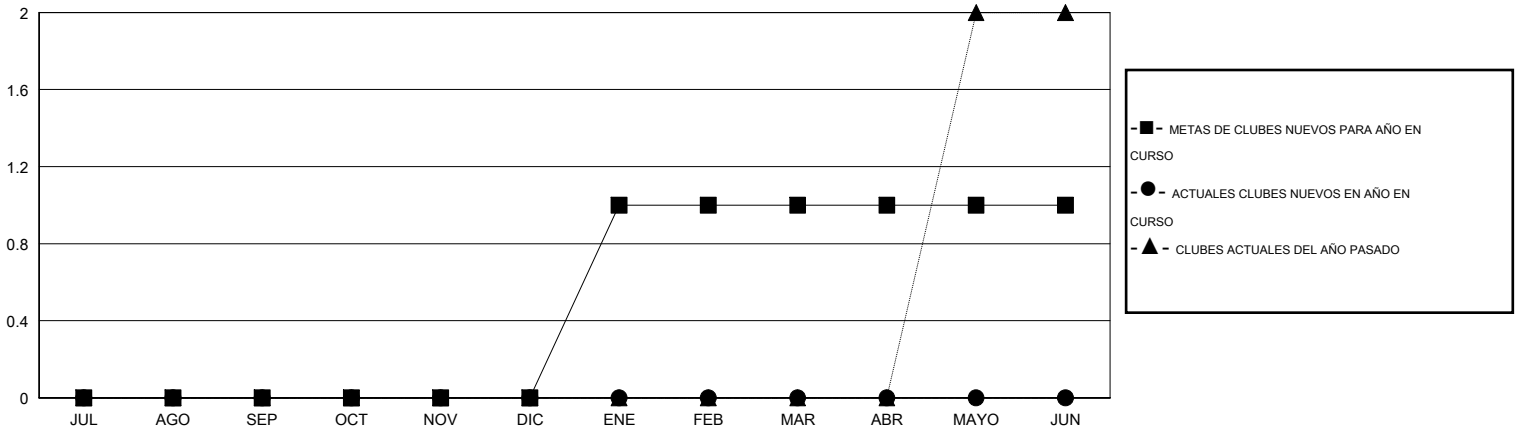

MONTHLY MEMBERSHIP PROGRESS REPORT

District R 1

Results as of: 4/30/2016

GMT: CARLOS JUSTINIANO

UBICACIÓN DOMINICAN REPUBLIC

GMT DE AE 3

Clubes					socios				
RESULTADOS DE 2015-2016					RESULTADOS DE 2015-2016				
TRIMESTRE	META DE CLUBES NUEVOS	NUEVOS CLUBES	CLUBES DADOS DE BAJA	GANANCIA/PÉRDIDA NETA	TRIMESTRE	META DE SOCIOS NUEVOS	SOCIOS FUNDADORES Y NUEVOS SOCIOS AÑADIDOS	SOCIOS DADOS DE BAJA	GANANCIA/PÉRDIDA NETA
JUL/AGO/SEP	0	0	0	0	JUL/AGO/SEP	0	13	77	-64
OCT/NOV/DIC	0	0	0	0	OCT/NOV/DIC	30	57	30	27
ENE/FEB/MAR	1	0	0	0	ENE/FEB/MAR	65	27	10	17
ABR/MAYO/JUN	0	0	0	0	ABR/MAYO/JUN	35	45	4	41

METAS Y CIFRA ACUMULATIVA DE CLUBES NUEVOS