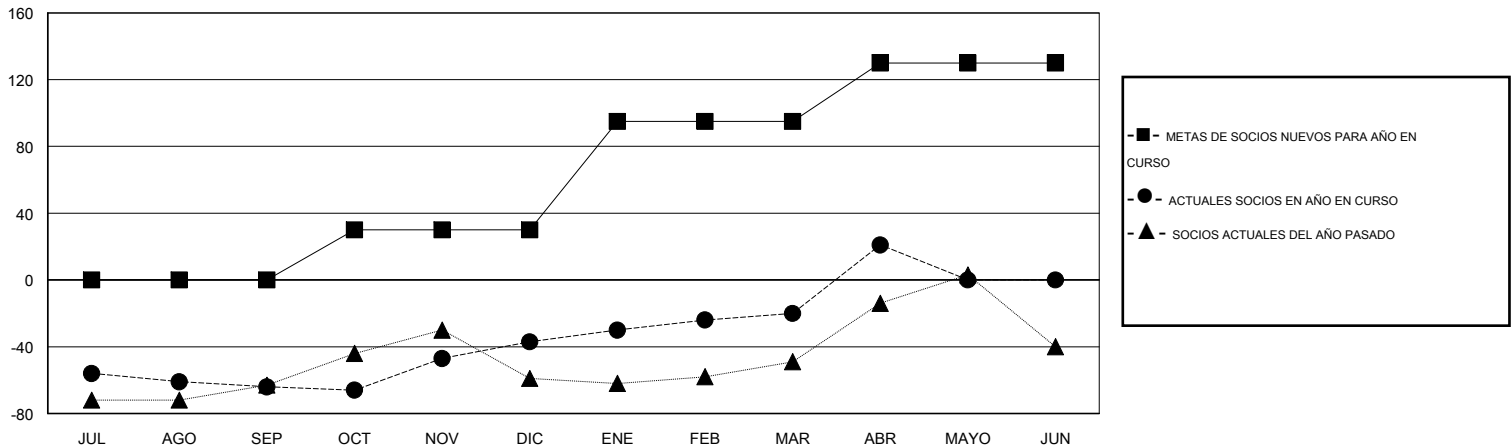

MONTHLY MEMBERSHIP PROGRESS REPORT

District R 1

Results as of: 4/30/2016

GMT: CARLOS JUSTINIANO

UBICACIÓN DOMINICAN REPUBLIC

GMT DE AE 3

Clubes					socios				
RESULTADOS DE 2015-2016					RESULTADOS DE 2015-2016				
TRIMESTRE	META DE CLUBES NUEVOS	NUEVOS CLUBES	CLUBES DADOS DE BAJA	GANANCIA/PÉRDIDA NETA	TRIMESTRE	META DE SOCIOS NUEVOS	SOCIOS FUNDADORES Y NUEVOS SOCIOS AÑADIDOS	SOCIOS DADOS DE BAJA	GANANCIA/PÉRDIDA NETA
JUL/AGO/SEP	0	0	0	0	JUL/AGO/SEP	0	13	77	-64
OCT/NOV/DIC	0	0	0	0	OCT/NOV/DIC	30	57	30	27
ENE/FEB/MAR	1	0	0	0	ENE/FEB/MAR	65	27	10	17
ABR/MAYO/JUN	0	0	0	0	ABR/MAYO/JUN	35	45	4	41

METAS Y CIFRA ACUMULATIVA DE CLUBES NUEVOS

METAS Y CIFRA ACUMULATIVA DE SOCIOS

CLUBES DADOS DE BAJA: 0	32 CLUBS OF 49 AÑADIERON 1 O MÁS SOCIOS NUEVOS	DISTRIBUCIÓN POR SEXO
		MASCULINO 748 (52.05%)
		FEMENINO 689 (47.95%)
SOCIOS DADOS DE BAJA	CLIC AQUÍ PARA DATOS DE SALUD DE CLUB	SOCIOS EN UNIDAD FAMILIAR 481
FALLECIDOS 14		CABEZA DE FAMILIA 197
CLUB CANCELADO 0		NO ES CABEZA DE FAMILIA 284
OTRO 107		
TOTAL 121		